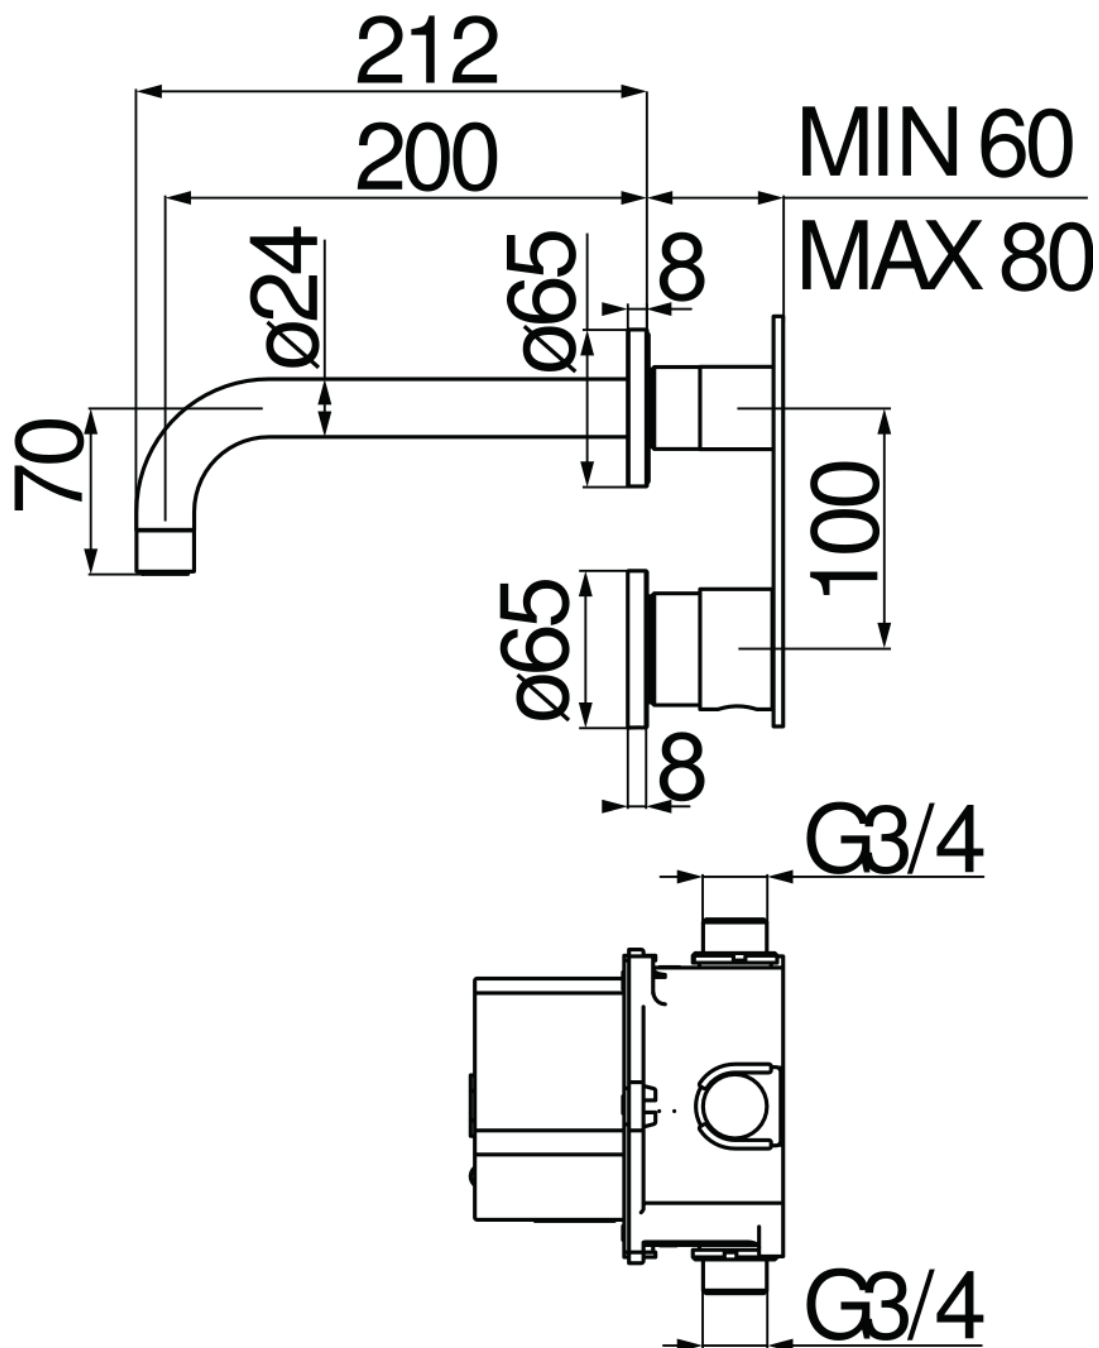

SPECIFICHE

Comando infrarossi monoacqua a parete

Chocolate red PVD

Aeratore anticalcare M 22 x 1

Lunghezza 200 mm

Alimentazione a batteria

Senza scarico

Imballo: 40,8 x 7 x 25,5 cm / 0,00728 m³ / 0,6 kg

DIAGRAMMA DI PORTATA: ACQUA CALDA/FREDDA